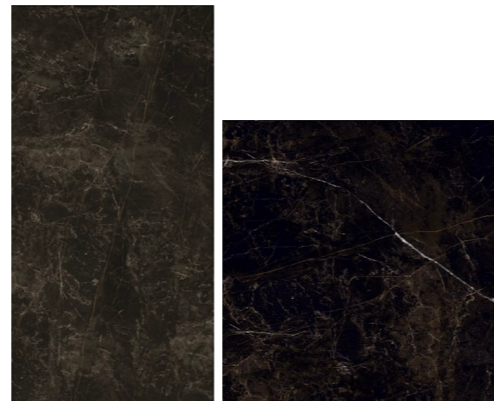

## BRIGHTON

Brown | Face 1      Brown | Face 2

Brown | Face 3      Brown | Face 4

Black      Black

**Collection:** Stone

**Surface:** Polished, Glossy

**Tech Info:**

**Sizes:** 60x120 cm